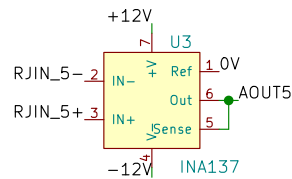

KUATRO Entrées signal (RJ45 symétriques + RCA)

DESYMETRISATION

SELECTEUR ENTREES RCA (ASYM) OU RJ45 (SYM)

SIGNAL OUT

- 1. blanc-orange
- 2. orange
- 3. blanc-vert
- 4. bleu
- 5. Blanc-bleu
- 6. vert RJ45
- 7. Blanc-marron
- 8. Marron

- Voies RCA IN :
- RCAIN 1 : L High
 - RCAIN 2 : R High
 - RCAIN 3 : L Mid
 - RCAIN 4 : R Mid

- VOIES SORTIES :
- OUT 1. L High
 - OUT 2. R High
 - OUT 3. L Mid
 - OUT 4. R Mid
 - OUT 5. Sub
 - 6. Trigger