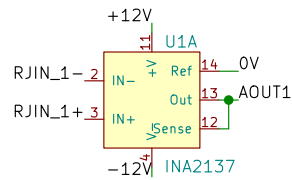

KUATRO Entrées signal (RJ45 symétriques + RCA)

DESYMETRISATION

SELECTEUR ENTREES RCA (ASYM) OU RJ45 (SYM)

SIGNAL OUT

- 1. blanc-orange
- 2. orange
- 3. blanc-vert
- 4. bleu
- 5. Blanc-bleu
- 6. vert RJ45
- 7. Blanc-marron
- 8. Marron

- Voies RCA IN :
- RCAIN 1 : L High
 - RCAIN 2 : R High
 - RCAIN 3 : L Mid
 - RCAIN 4 : R Mid

- VOIES SORTIES :
- OUT 1. L High
 - OUT 2. R High
 - OUT 3. L Mid
 - OUT 4. R Mid
 - OUT 5. Sub
 - 6. Trigger