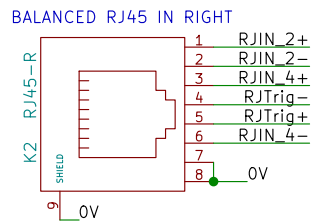

KUATRO Entrées signal (RJ45 symétriques + RCA)

DESYMETRISATION

SELECTEUR ENTREES RCA (ASYM) OU RJ45 (SYM)

SIGNAL OUT

- 1. blanc-orange
- 2. orange
- 3. blanc-vert
- 4. bleu
- 5. Blanc-bleu
- 6. vert RJ45
- 7. Blanc-marron
- 8. Marron

- Voies RCA IN :
- RCAIN 1 : L High
 - RCAIN 2 : R High
 - RCAIN 3 : L Mid
 - RCAIN 4 : R Mid

- VOIES SORTIES :
- OUT 1. L High
 - OUT 2. R High
 - OUT 3. L Mid
 - OUT 4. R Mid
 - OUT 5. Sub
 - 6. Trigger