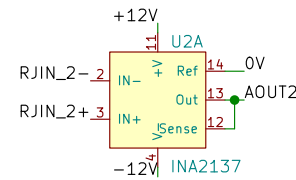

KUATRO Entrées signal (RJ45 symétriques + RCA)

DESYMETRISATION

SELECTEUR ENTREES RCA (ASYM) OU RJ45 (SYM)

SIGNAL OUT

- 1. blanc-orange
- 2. orange
- 3. blanc-vert
- 4. bleu
- 5. Blanc-bleu
- 6. vert RJ45
- 7. Blanc-marron
- 8. Marron

- Voies RCA IN :
- RCAIN 1 : L High
 - RCAIN 2 : R High
 - RCAIN 3 : L Mid
 - RCAIN 4 : R Mid

- VOIES SORTIES :
- OUT 1. L High
 - OUT 2. R High
 - OUT 3. L Mid
 - OUT 4. R Mid
 - OUT 5. Sub
 - 6. Trigger