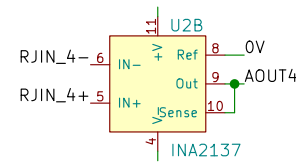

KUATRO Entrées signal (RJ45 symétriques + RCA)

DESYMETRISATION

SELECTEUR ENTREES RCA (ASYM) OU RJ45 (SYM)

SIGNAL OUT

- 1. blanc-orange
- 2. orange
- 3. blanc-vert
- 4. bleu
- 5. Blanc-bleu
- 6. vert RJ45
- 7. Blanc-marron
- 8. Marron

- Voies RCA IN :
- RCAIN 1 : L High
 - RCAIN 2 : R High
 - RCAIN 3 : L Mid
 - RCAIN 4 : R Mid

- VOIES SORTIES :
- OUT 1. L High
 - OUT 2. R High
 - OUT 3. L Mid
 - OUT 4. R Mid
 - OUT 5. Sub
 - 6. Trigger