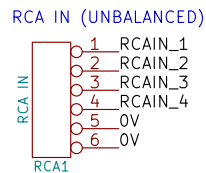

KUATRO Entrées signal (RJ45 symétriques + RCA)

DESYMETRISATION

SELECTEUR ENTREES RCA (ASYM) OU RJ45 (SYM)

SIGNAL OUT

- 1. blanc-orange
- 2. orange
- 3. blanc-vert
- 4. bleu
- 5. Blanc-bleu
- 6. vert RJ45
- 7. Blanc-marron
- 8. Marron

- Voies RCA IN :
- RCAIN 1 : L High
 - RCAIN 2 : R High
 - RCAIN 3 : L Mid
 - RCAIN 4 : R Mid

- VOIES SORTIES :
- OUT 1. L High
 - OUT 2. R High
 - OUT 3. L Mid
 - OUT 4. R Mid
 - OUT 5. Sub
 - 6. Trigger