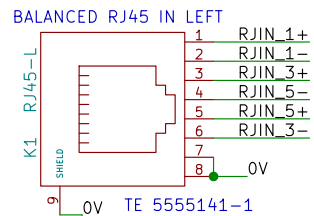

KUATRO Entrées signal (RJ45 symétriques + RCA)

DESYMETRISATION

SELECTEUR ENTREES RCA (ASYM) OU RJ45 (SYM)

SIGNAL OUT

- 1. blanc-orange
- 2. orange
- 3. blanc-vert
- 4. bleu
- 5. Blanc-bleu
- 6. vert RJ45
- 7. Blanc-marron
- 8. Marron

- Voies RCA IN :
- RCAIN 1 : L High
 - RCAIN 2 : R High
 - RCAIN 3 : L Mid
 - RCAIN 4 : R Mid

- VOIES SORTIES :
- OUT 1. L High
 - OUT 2. R High
 - OUT 3. L Mid
 - OUT 4. R Mid
 - OUT 5. Sub
 - 6. Trigger