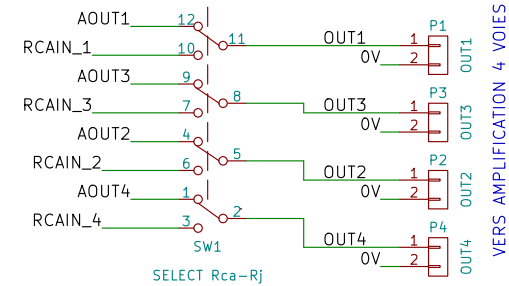

KUATRO Entrées signal (RJ45 symétriques + RCA)

DESYMETRISATION

SELECTEUR ENTREES RCA (ASYM) OU RJ45 (SYM)

SIGNAL OUT

- 1. blanc-orange
- 2. orange
- 3. blanc-vert
- 4. bleu
- 5. Blanc-bleu
- 6. vert RJ45
- 7. Blanc-marron
- 8. Marron

- Voies RCA IN :
- RCAIN 1 : L High
 - RCAIN 2 : R High
 - RCAIN 3 : L Mid
 - RCAIN 4 : R Mid

- VOIES SORTIES :
- OUT 1. L High
 - OUT 2. R High
 - OUT 3. L Mid
 - OUT 4. R Mid
 - OUT 5. Sub
 - 6. Trigger