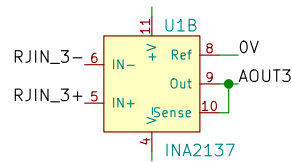

KUATRO Entrées signal (RJ45 symétriques + RCA)

DESYMETRISATION

SELECTEUR ENTREES RCA (ASYM) OU RJ45 (SYM)

SIGNAL OUT

- 1. blanc-orange
- 2. orange
- 3. blanc-vert
- 4. bleu
- 5. Blanc-bleu
- 6. vert RJ45
- 7. Blanc-marron
- 8. Marron

- Voies RCA IN :
- RCAIN 1 : L High
 - RCAIN 2 : R High
 - RCAIN 3 : L Mid
 - RCAIN 4 : R Mid

- VOIES SORTIES :
- OUT 1. L High
 - OUT 2. R High
 - OUT 3. L Mid
 - OUT 4. R Mid
 - OUT 5. Sub
 - 6. Trigger